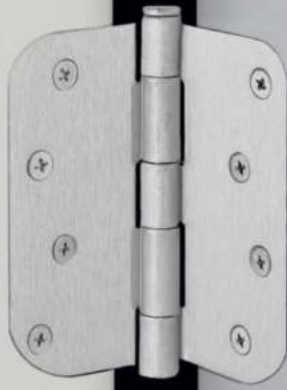

VIAARA

hinges

S.S. 304